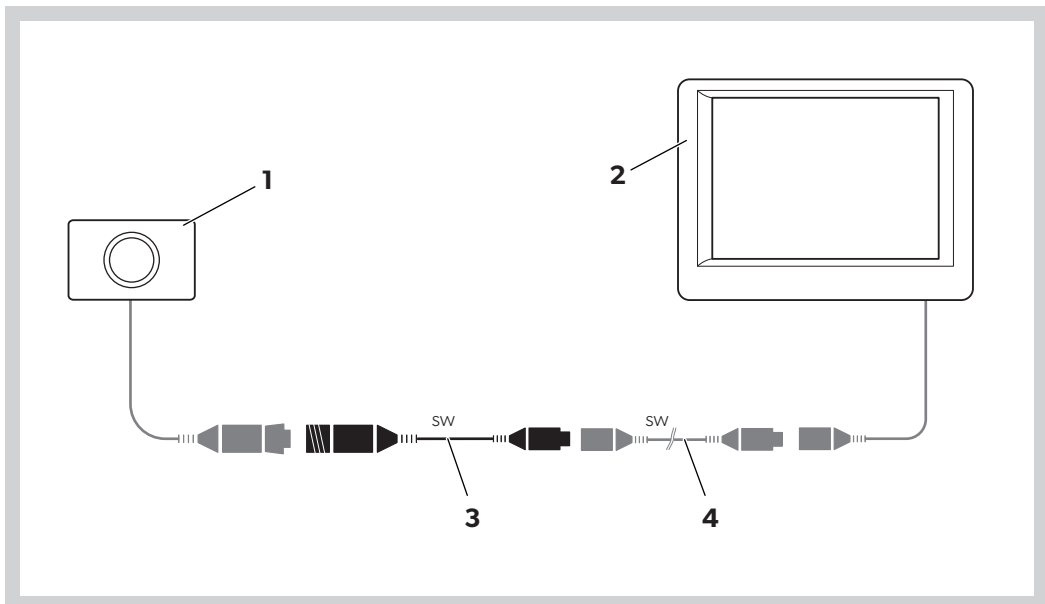

DA Forklaring

sw = sort

- 1 Kamera
- 2 Monitor
- 3 Adapterkabel
- 4 Systemkabel

FR Légende

sw = noir

- 1 Caméra
- 2 Ecran
- 3 Câble adaptateur
- 4 Câble système

IT Legenda

sw = nero

- 1 Telecamera
- 2 Monitor
- 3 Cavo adattatore
- 4 Cavo di sistema

SV Teckenförklaring

sw = svart

- 1 Kamera
- 2 Monitor
- 3 Adapterkabel
- 4 Systemkabel

NO Tegnforklaring

sw = svart

1 Kamera

2 Monitor