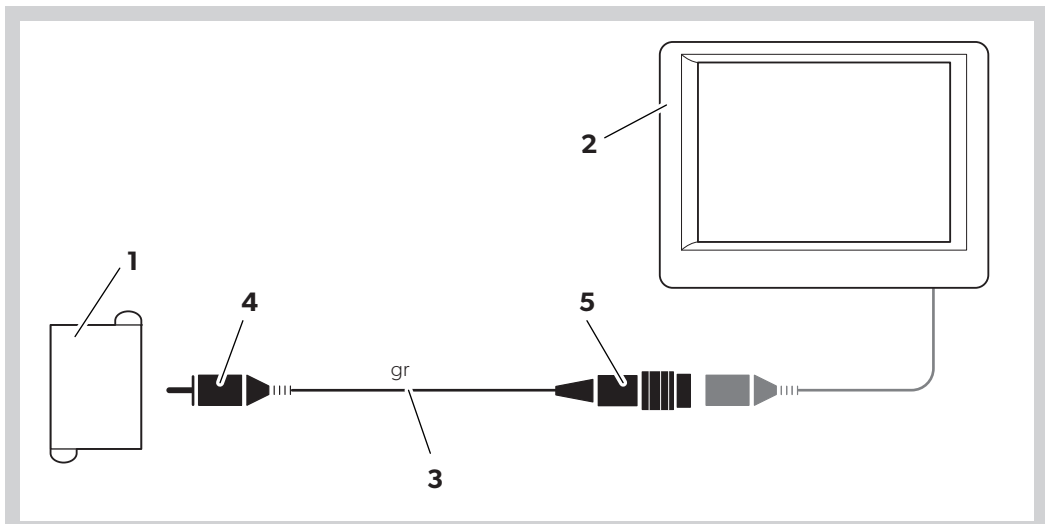

NO Tegnforklaring

gr = grå

- 1 Koblingsboks
- 2 Monitor
- 3 Adapterkabel
- 4 Cinch-plugg
- 5 4-polet DIN-plugg

FI Selitys

gr = harmaa

- 1 Kytinrasia
- 2 Monitori
- 3 Adapterijohto
- 4 RCA-pistokeelle
- 5 4-napainen DIN-pistoke

RU Пояснения

gr = серый

- 1 Разветвительная коробка
- 2 Монитор
- 3 Переходной кабель
- 4 Штекер RCA
- 5 4-конт. DIN-штекер

PL Legenda

gr = szary

- 1 Skrzynka rozdzielcza
- 2 Monitor
- 3 Kabel adaptera
- 4 Wtyczka Cinch
- 5 4-pinowa wtyczka DIN

SK Legenda

gr = sivá

- 1 Spínací box
- 2 Monitor
- 3 Adaptérový kábel
- 4 Koaxiálny nízkofrekvenčný konektor
- 5 4-pólový konektor DIN

CS Legenda

gr = šedá

- 1 Spínací box
- 2 Monitor
- 3 Kabel s adaptérem
- 4 Konektor Cinch
- 5 4pólová zástrčka DIN

HU Jelmagyarázat

gr = szürke

- 1 kapcsolódoboz
- 2 Monitor
- 3 Adapterkábel
- 4 Jack-dugó
- 5 4 pólusú DIN-csatlakozó