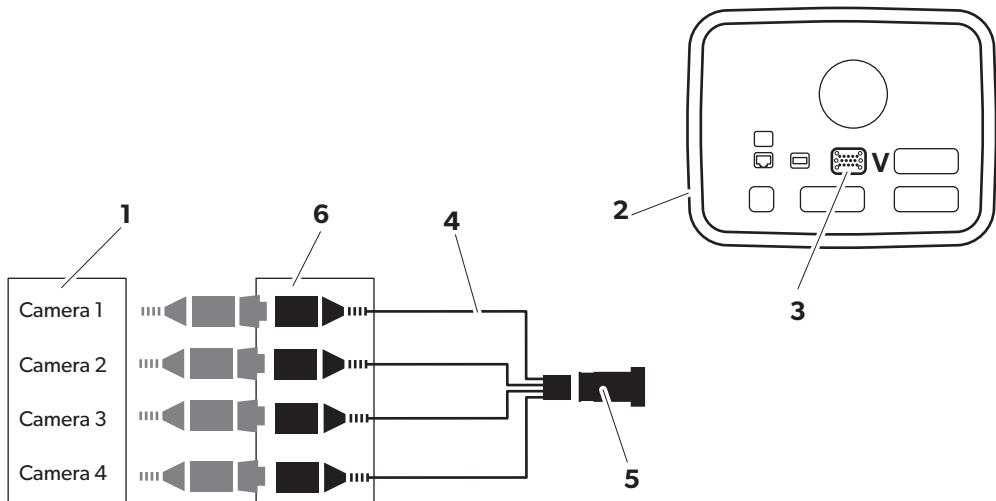

PT Legenda

1	Câmara 1 – 4
2	Monitor
3	Interface de vídeo, terminal S10
4	Cabo adaptador
5	Interface de vídeo, cabo adaptador
6	Conetor roscado

DA Forklaring

1	Kamera 1 – 4
2	Monitor
3	Videointerface S10-terminal
4	Adapterkabel
5	Videointerface adapterkabel
6	Skruforbindelse

FR Légende

1	Caméra 1 – 4
2	Ecran
3	Interface vidéo Terminal S10
4	Câble adaptateur
5	Interface vidéo Câble adaptateur
6	Raccord vissé

IT Legenda

1	Telecamera 1 – 4
2	Monitor
3	Interfaccia video terminale S10
4	Cavo adattatore
5	Interfaccia video cavo adattatore
6	Connettore a vite

SV Teckenförklaring

1	Kamera 1 – 4
2	Monitor
3	Videogränssnitt S10-terminal
4	Adapterkabel
5	Videogränssnitt adapterkabel
6	Skruvskarv

NO Tegnforklaring

- 1 Kamera 1 – 4
- 2 Monitor
- 3 Videogrensesnitt S10-klemme
- 4 Adapterkabel
- 5 Videogrensesnitt adapterkabel
- 6 Skrueforbindelse

PL Legenda

- 1 Kamera 1 – 4
- 2 Monitor
- 3 Złącze wideo terminalu S10
- 4 Kabel adaptera
- 5 Złącze wideo kabla adaptera
- 6 Złączka śrubowa

HU Jelmagyarázat

- 1 Kamera 1 – 4
- 2 Monitor
- 3 S10-terminál videóport
- 4 Adapterkábel
- 5 Adapterkábel videóport
- 6 Csavarösszekötő