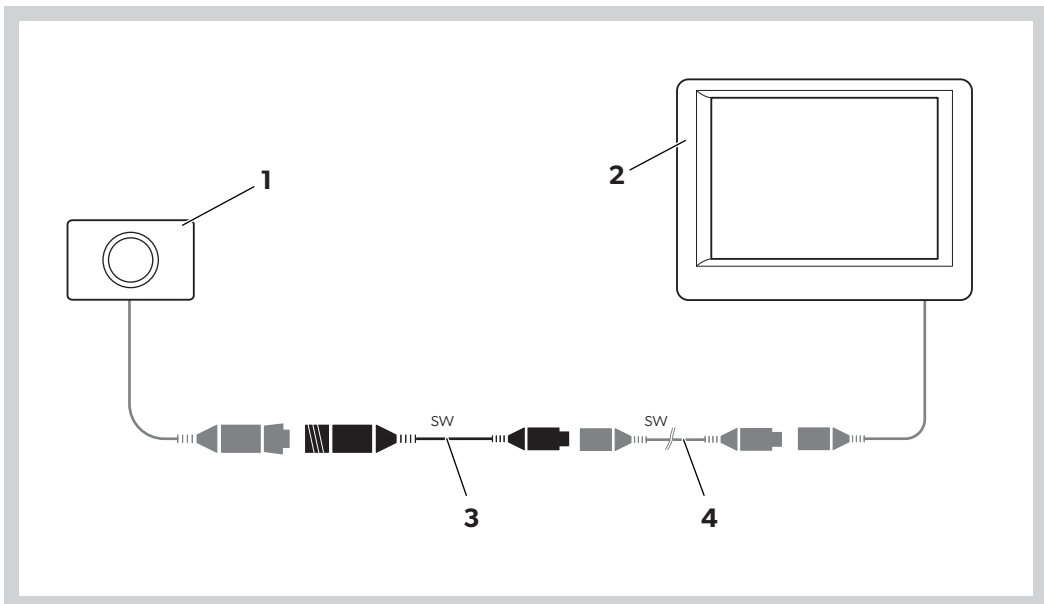

NO Tegnforklaring

sw = svart

1 Kamera

2 Monitor

3 Adapterkabel

4 Systemkabel

FI Selitys

sw = musta

1 Kamera

2 Monitori

3 Adapterijohto

4 Järjestelmäjohto

RU Пояснения

sw = черный

1 Камера

2 Монитор

3 Переходной кабель

4 Системный кабель

PL Legenda

sw = czarny

1 Kamera

2 Monitor

3 Kabel adaptera

4 Kabel systemowy

SK Legenda

sw = čierna

1 Kamera

2 Monitor

3 Adaptérový kábel

4 Systémový kábel

CS Legenda

sw = černá

1 Kamera

2 Monitor

3 Kabel s adaptérem

4 Systémový kabel

HU Jelmagyarázat

sw = fekete

1 Kameramusta

2 Monitor

3 Adapterkábel

4 Rendszerkábel