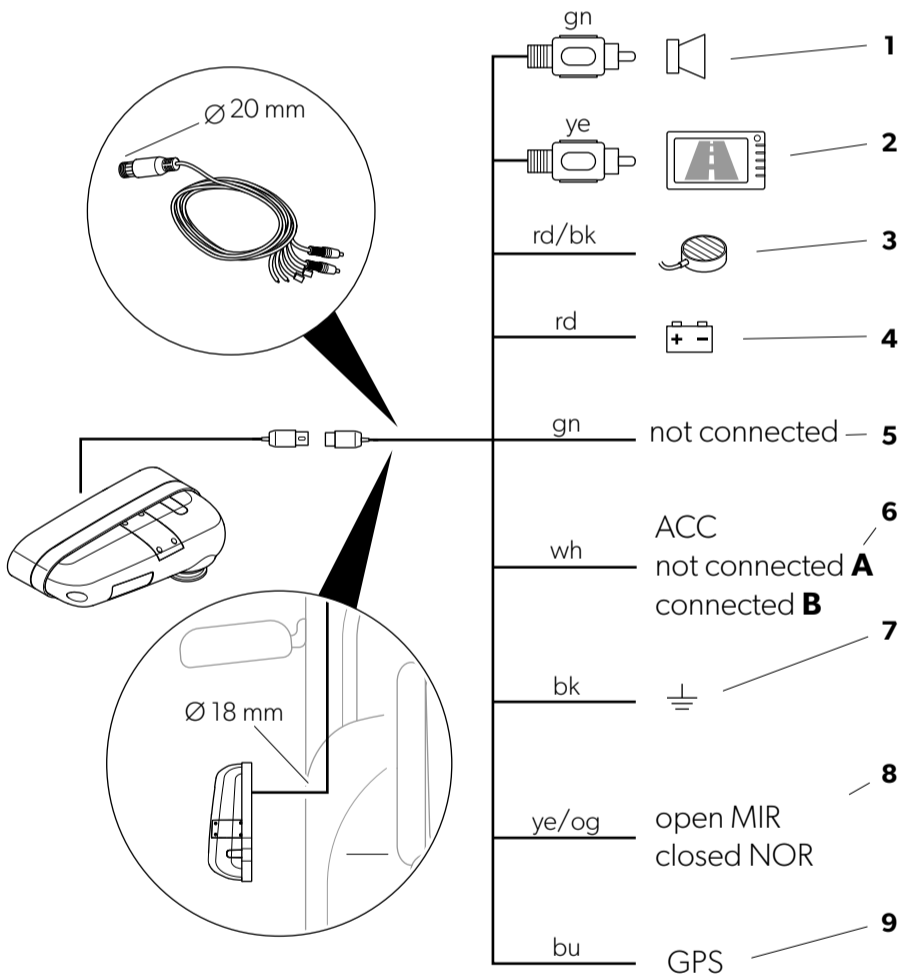

EN	DE	FR	ES	PT	IT	NL	DA
bk	Black	Schwarz	Noir	Negro	Preto	Nero	Zwart	Sort
bu	Blue	Blau	Bleu	Azul	Azul	Blu	Blauw	Blå
gn	Green	Grün	Vert	Verde	Verde	Verde	Groen	Grøn
gy	Grey	Grau	Gris	Gris	Cinzento	Grigio	Grijs	Grå
rd	Red	Rot	Rouge	Rojo	Vermelho	Rosso	Rood	Rød
wh	White	Wei	Blanc	Blanco	Branco	Bianco	Wit	Hvid
ye	Yellow	Gelb	Jaune	Amarillo	Amarelo	Giallo	Geel	Gul

	SV	NO	FI	RU	PL	SK	CS	HU
bk	Svart	Svart	Musta	Черный	Czarny	ierna	ern	Fekete
bu	Bl	Bl	Sininen	Синий	Niebieski	Modr	Modr	Kk
gn	Grn	Grnn	Vihre	Зеленый	Zielony	Zelen	Zelen	Zld
gy	Gr	Gr	Harmaa	Серый	Szary	Siv	ed	Szrke
rd	Rd	Rd	Punainen	Красный	Czerwony	erven	erven	Piros
wh	Vit	Hvit	Valkoinen	Белый	Biały	Biela	Bil	Fehr
ye	Gul	Gul	Keltainen	Желтый	lty	lt	lut	Srga

10