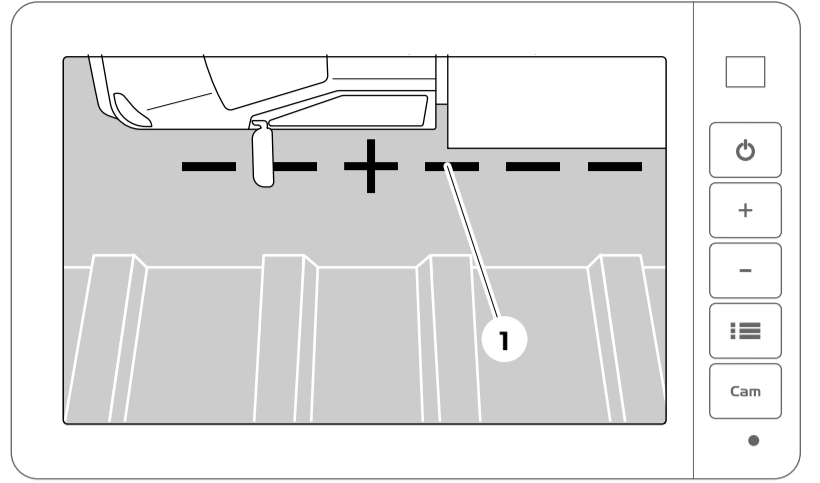

9

BVS71000RHD

M75LXAHD documents.dometic.com/  
?object\_id=62728

12

	EN	DE	FR	ES	PT	IT	NL	DA
bk	Black	Schwarz	Noir	Negro	Preto	Nero	Zwart	Sort
bu	Blue	Blau	Bleu	Azul	Azul	Blu	Blauw	Blå
gn	Green	Grün	Vert	Verde	Verde	Verde	Groen	Grøn
gy	Grey	Grau	Gris	Gris	Cinzento	Grigio	Grijs	Grå
rd	Red	Rot	Rouge	Rojo	Vermelho	Rosso	Rood	Rød
wh	White	Wei	Blanc	Blanco	Branco	Bianco	Wit	Hvid
ye	Yellow	Gelb	Jaune	Amarillo	Amarelo	Giallo	Geel	Gul