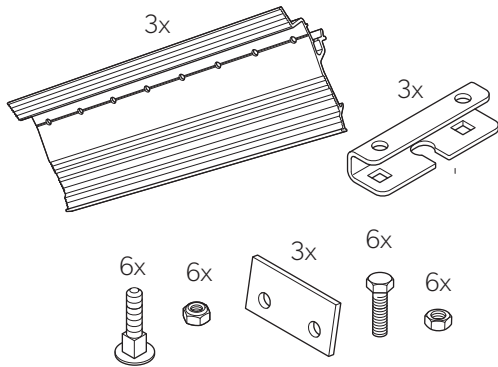

	PR2000	PR2500		
L	X	X		
3,00 m	2642 – 3018 mm	2642 – 2890 mm		
3,50 m	3132 – 3518 mm	3132 – 3390 mm		
3,75 m	3412 – 3768 mm	3412 – 3640 mm		
4,00 m	3592 – 4018 mm	3592 – 3880 mm		

1

2

3

Dometic WAECO International GmbH
 Hollefeldstrasse 63
 D-48282 Emsdetten
 dometic.com