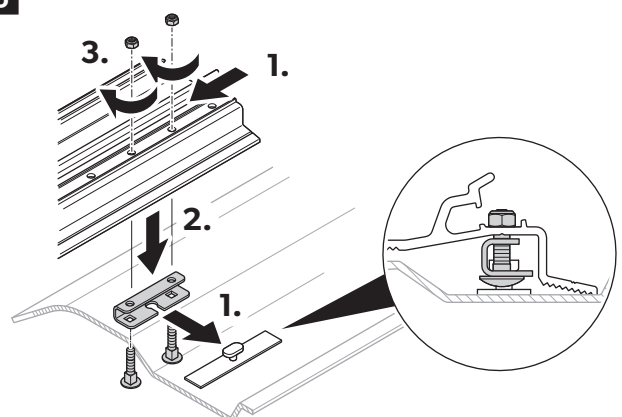

	PR2000	PR2500		
L	X	X		
3,00 m	2642 – 3018 mm	2642 – 2890 mm		
3,50 m	3132 – 3518 mm	3132 – 3390 mm		
3,75 m	3412 – 3768 mm	3412 – 3640 mm		
4,00 m	3592 – 4018 mm	3592 – 3880 mm		

1

2

3

Dometic WAECO International GmbH
 Hollefeldstrasse 63
 D-48282 Emsdetten
 dometic.com