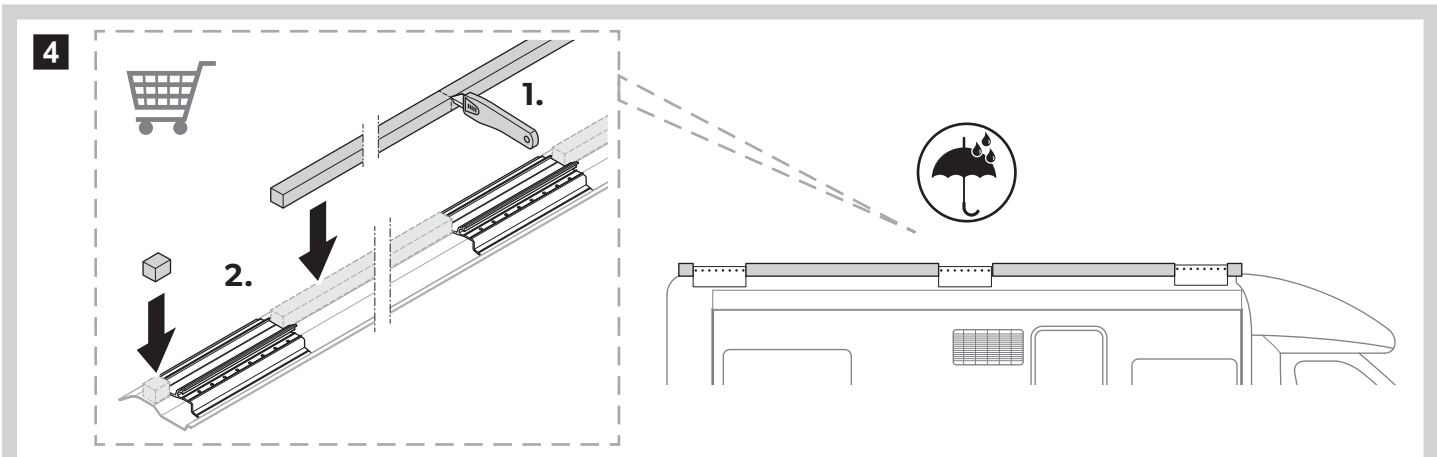

	PR2000	PR2500		
L	X	X		
3,00 m	2642 – 3018 mm	2642 – 2890 mm		
3,50 m	3132 – 3518 mm	3132 – 3390 mm		
3,75 m	3412 – 3768 mm	3412 – 3640 mm		
4,00 m	3592 – 4018 mm	3592 – 3880 mm		

1

2

3

Dometic WAECO International GmbH
 Hollefeldstrasse 63
 D-48282 Emsdetten
 dometic.com