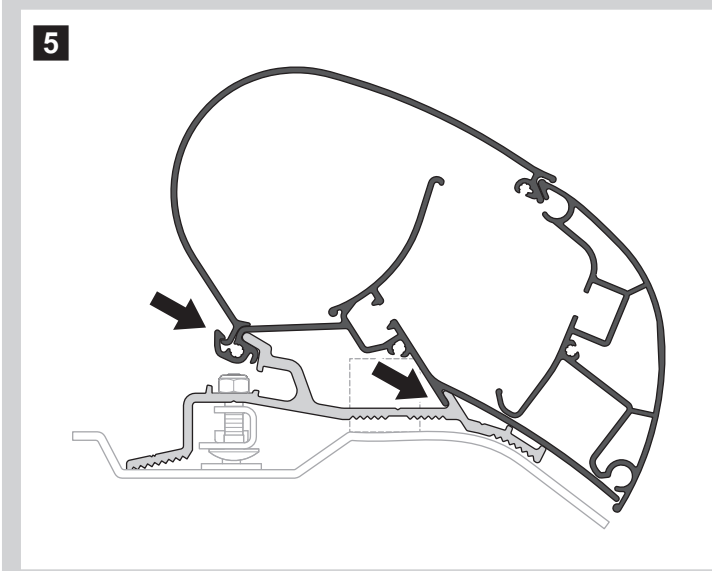

	PR2000	PR2500		
L	X	X		
3,00 m	2642 – 3018 mm	2642 – 2890 mm		
3,50 m	3132 – 3518 mm	3132 – 3390 mm		
3,75 m	3412 – 3768 mm	3412 – 3640 mm		
4,00 m	3592 – 4018 mm	3592 – 3880 mm		

1

2

3

Dometic WAECO International GmbH
 Hollefeldstrasse 63
 D-48282 Emsdetten
 dometic.com