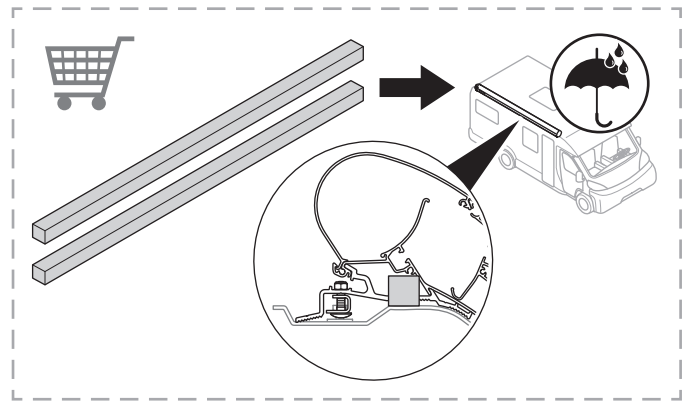

	PR2000	PR2500		
L	X	X		
3,00 m	2642 – 3018 mm	2642 – 2890 mm		
3,50 m	3132 – 3518 mm	3132 – 3390 mm		
3,75 m	3412 – 3768 mm	3412 – 3640 mm		
4,00 m	3592 – 4018 mm	3592 – 3880 mm		

1

2

3

Dometic WAECO International GmbH
 Hollefeldstrasse 63
 D-48282 Emsdetten
 dometic.com