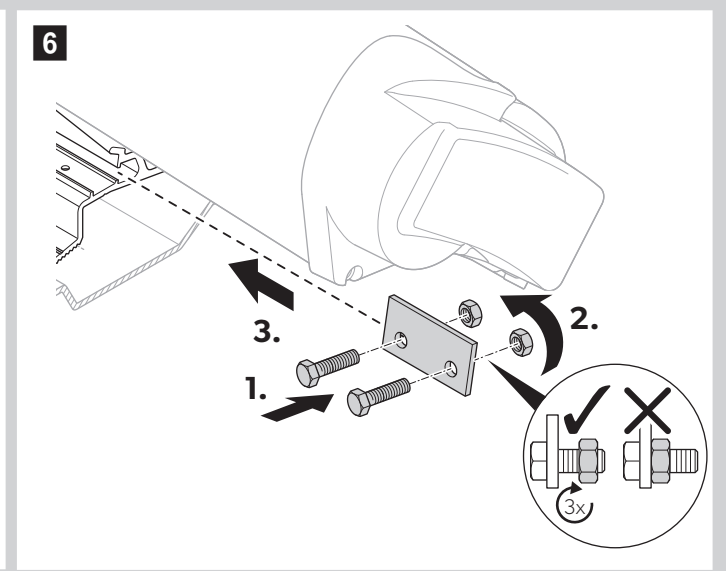

	PR2000	PR2500		
L	X	X		
3,00 m	2642 – 3018 mm	2642 – 2890 mm		
3,50 m	3132 – 3518 mm	3132 – 3390 mm		
3,75 m	3412 – 3768 mm	3412 – 3640 mm		
4,00 m	3592 – 4018 mm	3592 – 3880 mm		

1

2

3

Dometic WAECO International GmbH
 Hollefeldstrasse 63
 D-48282 Emsdetten
 dometic.com