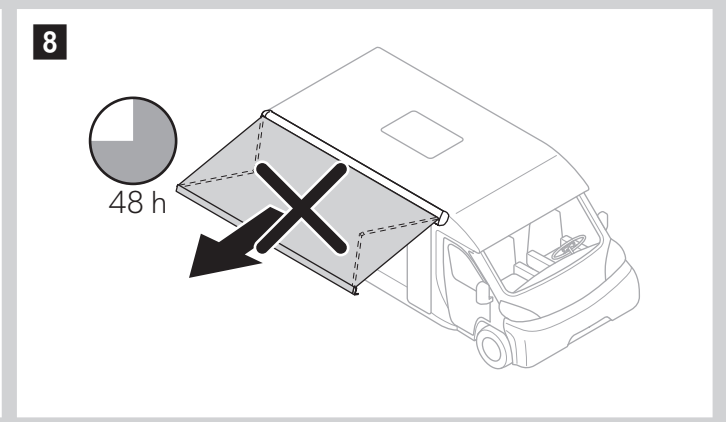

	PR2000	PR2500		
L	X	X		
3,00 m	2642 – 3018 mm	2642 – 2890 mm		
3,50 m	3132 – 3518 mm	3132 – 3390 mm		
3,75 m	3412 – 3768 mm	3412 – 3640 mm		
4,00 m	3592 – 4018 mm	3592 – 3880 mm		

1

2

3

Dometic WAECO International GmbH
 Hollefeldstrasse 63
 D-48282 Emsdetten
 dometic.com