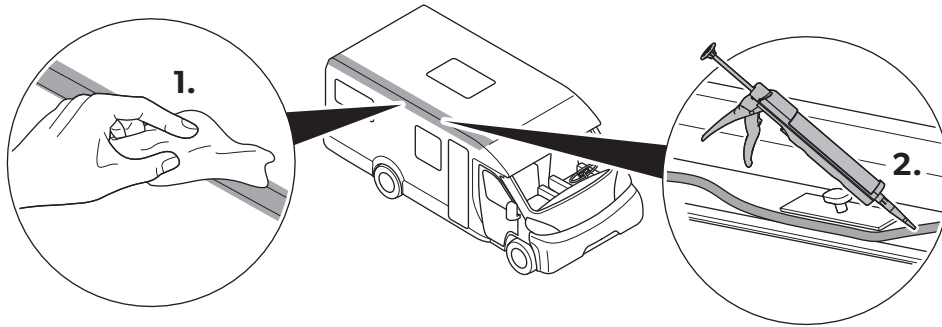

	PR2000	PR2500		
L	X	X		
3,00 m	2642 – 3018 mm	2642 – 2890 mm		
3,50 m	3132 – 3518 mm	3132 – 3390 mm		
3,75 m	3412 – 3768 mm	3412 – 3640 mm		
4,00 m	3592 – 4018 mm	3592 – 3880 mm		

1

2

3

Dometic WAECO International GmbH
 Hollefeldstrasse 63
 D-48282 Emsdetten
 dometic.com