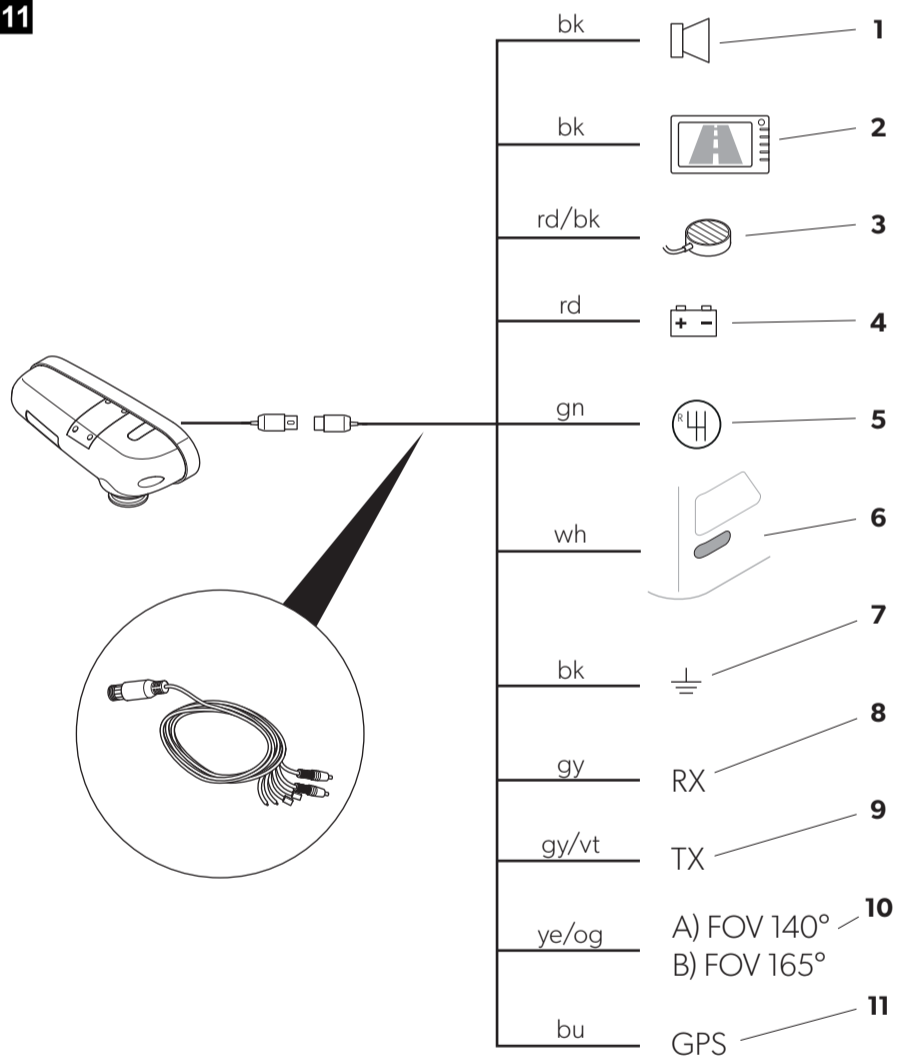

EN	DE	FR	ES	PT	IT	NL	DA
bk	Black	Schwarz	Noir	Negro	Preto	Nero	Zwart	Sort
bu	Blue	Blau	Bleu	Azul	Azul	Blu	Blauw	Blå
gn	Green	Grün	Vert	Verde	Verde	Verde	Groen	Grøn
gy	Grey	Grau	Gris	Gris	Cinzeno	Grigio	Grijs	Grå
rd	Red	Rot	Rouge	Rojo	Vermelho	Rosso	Rood	Rød
vt	Violet	Violett	Violeta	Lila	Violeta	Violetto	Paars	Violet
wh	White	Weiß	Blanc	Blanco	Branco	Bianco	Wit	Hvid
ye	Yellow	Gelb	Jaune	Amarillo	Amarelo	Giallo	Geel	Gul

	SV	NO	FI	RU	PL	SK	CS	HU
bk	Svart	Svart	Musta	Черный	Czarny	Čierna	Černá	Fekete
bu	Blå	Blå	Sininen	Синий	Niebieski	Modrá	Modrá	Kék
gn	Grön	Grønn	Vihreä	Зеленый	Zielony	Zelená	Zelená	Zöld
gy	Grå	Grå	Harmaa	Серый	Szary	Sivá	Šedá	Szürke
rd	Röd	Rød	Punainen	Красный	Czerwony	Červená	Červená	Piros
vt	Violett	Fiolett	Violetti	Фиолетовый	Fioletowy	Fialová	Fialová	Ibolya
wh	Vit	Hvit	Valkoinen	Белый	Biały	Biela	Bílá	Fehér
ye	Gul	Gul	Keltainen	Желтый	Żółty	Žltá	Žlutá	Sárga

11