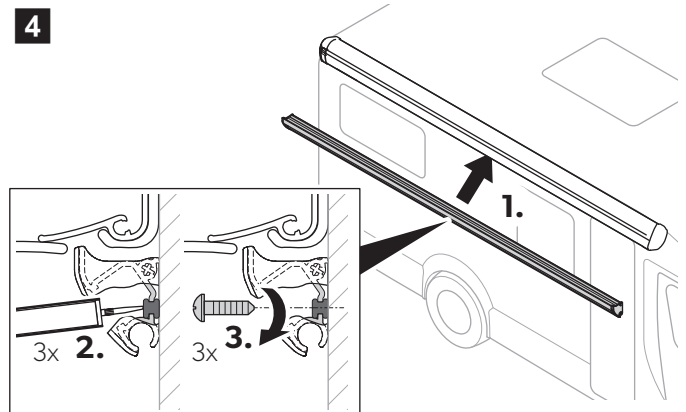

Only intended for use with Dometic awnings and installed to vehicles.

L	white anodized	
2,60 m	9103104272	9103104283
3,00 m	9103104273	9103104284
3,50 m	9103104274	9103104285
4,00 m	9103104275	9103104286
4,50 m	9103104276	9103104287
5,00 m	9103104277	9103104288
5,50 m	9103104278	9103104289
6,00 m	9103104279	9103104290

EN	DE	FR	ES	PT	IT	NL	DA	SV	NO	FI	RU	PL	SK	CS	HU	
bk	Black	Schwarz	Noir	Negro	Preto	Nero	Zwart	Sort	Svart	Svart	Musta	Черный	Czarny	Čierna	Černá	Fekete
rd	Red	Rot	Rouge	Rojo	Vermelho	Rosso	Rood	Rød	Röd	Rød	Punainen	Красный	Czerwony	Červená	Červená	Piros

1

2

3

4