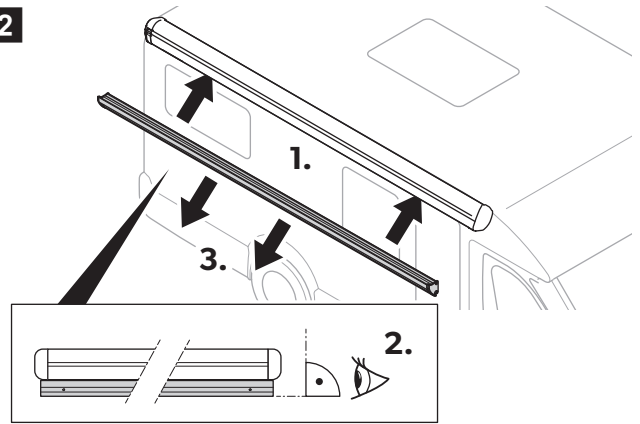

Only intended for use with Dometic awnings and installed to vehicles.

L	white anodized	
2,60 m	9103104272	9103104283
3,00 m	9103104273	9103104284
3,50 m	9103104274	9103104285
4,00 m	9103104275	9103104286
4,50 m	9103104276	9103104287
5,00 m	9103104277	9103104288
5,50 m	9103104278	9103104289
6,00 m	9103104279	9103104290

EN	DE	FR	ES	PT	IT	NL	DA	SV	NO	FI	RU	PL	SK	CS	HU	
bk	Black	Schwarz	Noir	Negro	Preto	Nero	Zwart	Sort	Svart	Svart	Musta	Черный	Czarny	Čierna	Černá	Fekete
rd	Red	Rot	Rouge	Rojo	Vermelho	Rosso	Rood	Rød	Röd	Rød	Punainen	Красный	Czerwony	Červená	Červená	Piros

1

2

3

4