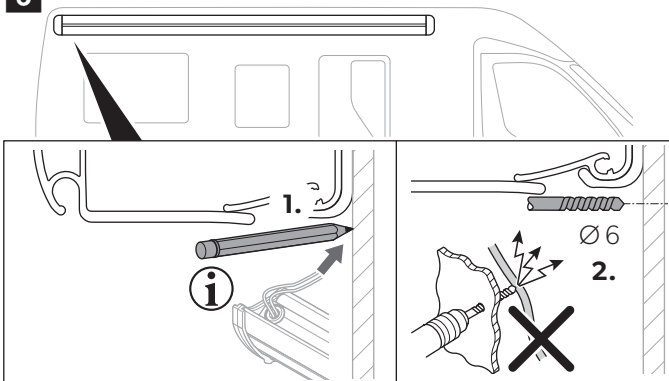

Only intended for use with Dometic awnings and installed to vehicles.

L	white anodized	
2,60 m	9103104272	9103104283
3,00 m	9103104273	9103104284
3,50 m	9103104274	9103104285
4,00 m	9103104275	9103104286
4,50 m	9103104276	9103104287
5,00 m	9103104277	9103104288
5,50 m	9103104278	9103104289
6,00 m	9103104279	9103104290

EN	DE	FR	ES	PT	IT	NL	DA	SV	NO	FI	RU	PL	SK	CS	HU	
bk	Black	Schwarz	Noir	Negro	Preto	Nero	Zwart	Sort	Svart	Svart	Musta	Черный	Czarny	Čierna	Černá	Fekete
rd	Red	Rot	Rouge	Rojo	Vermelho	Rosso	Rood	Rød	Röd	Rød	Punainen	Красный	Czerwony	Červená	Červená	Piros

1

2

3

4