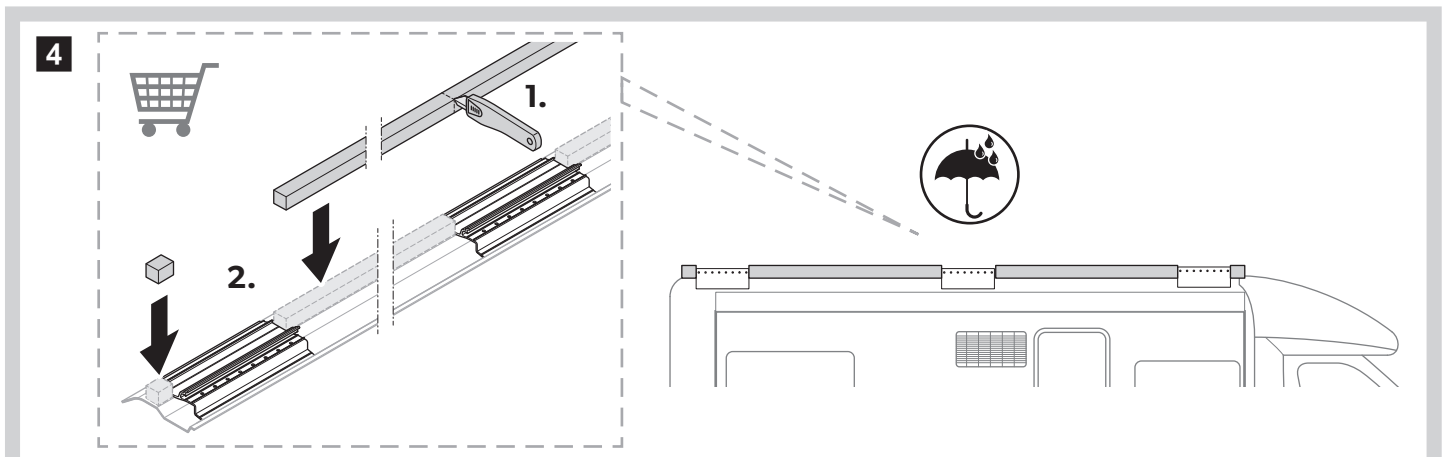

	PR2000	PR2500		
L	X	X		
3,00 m	2642 – 3018 mm	2642 – 2890 mm		
3,50 m	3132 – 3518 mm	3132 – 3390 mm		
3,75 m	3412 – 3768 mm	3412 – 3640 mm		
4,00 m	3592 – 4018 mm	3592 – 3880 mm		

1

2

3

YOUR LOCAL DEALER
dometic.com/dealer