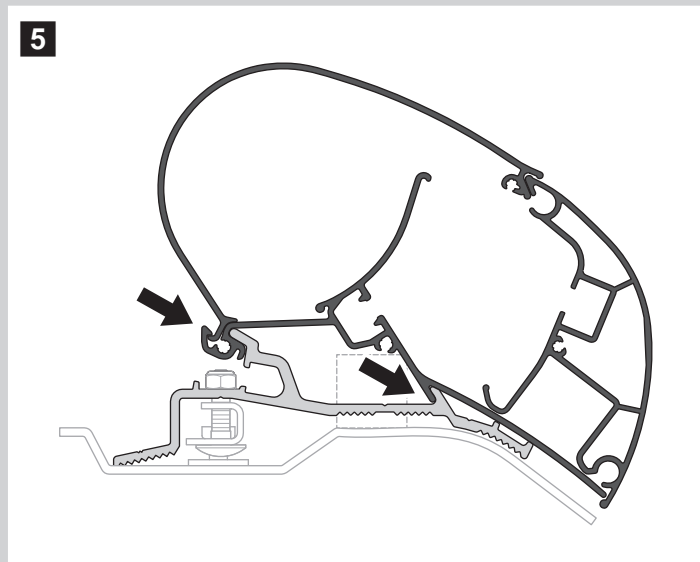

	PR2000	PR2500		
L	X	X		
3,00 m	2642 – 3018 mm	2642 – 2890 mm		
3,50 m	3132 – 3518 mm	3132 – 3390 mm		
3,75 m	3412 – 3768 mm	3412 – 3640 mm		
4,00 m	3592 – 4018 mm	3592 – 3880 mm		

1

2

3

YOUR LOCAL DEALER
dometic.com/dealer