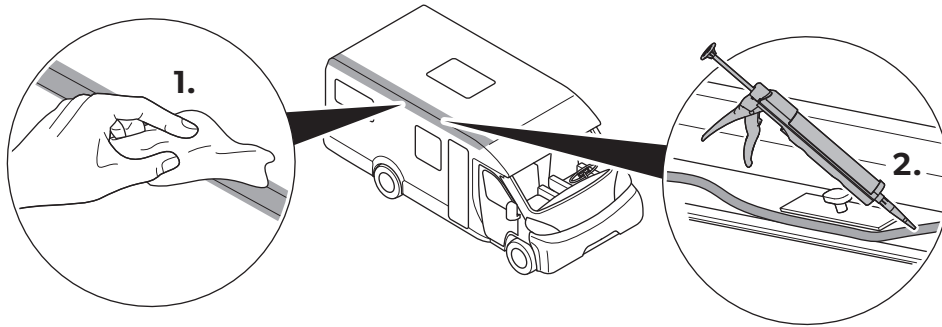

	PR2000	PR2500		
L	X	X		
3,00 m	2642 – 3018 mm	2642 – 2890 mm		
3,50 m	3132 – 3518 mm	3132 – 3390 mm		
3,75 m	3412 – 3768 mm	3412 – 3640 mm		
4,00 m	3592 – 4018 mm	3592 – 3880 mm		

1

2

3

YOUR LOCAL DEALER
dometic.com/dealer