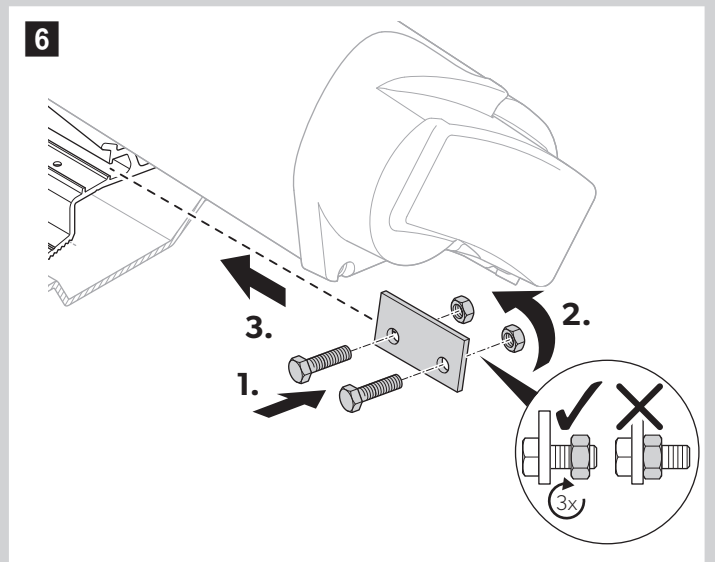

	PR2000	PR2500		
L	X	X		
3,00 m	2642 – 3018 mm	2642 – 2890 mm		
3,50 m	3132 – 3518 mm	3132 – 3390 mm		
3,75 m	3412 – 3768 mm	3412 – 3640 mm		
4,00 m	3592 – 4018 mm	3592 – 3880 mm		

1

2

3

YOUR LOCAL DEALER
dometic.com/dealer