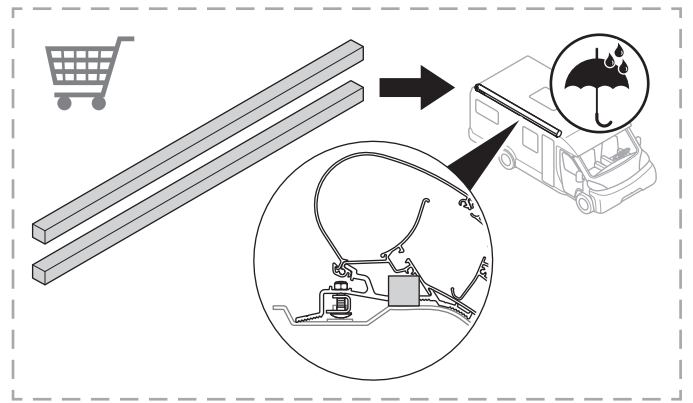

	PR2000	PR2500		
L	X	X		
3,00 m	2642 – 3018 mm	2642 – 2890 mm		
3,50 m	3132 – 3518 mm	3132 – 3390 mm		
3,75 m	3412 – 3768 mm	3412 – 3640 mm		
4,00 m	3592 – 4018 mm	3592 – 3880 mm		

1

2

3

YOUR LOCAL DEALER
dometic.com/dealer