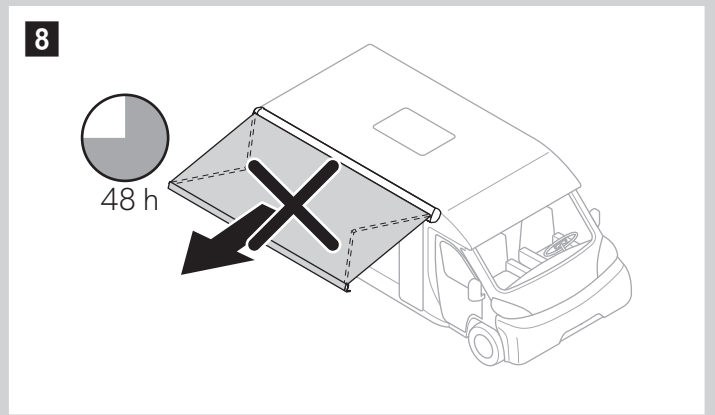

	PR2000	PR2500		
L	X	X		
3,00 m	2642 – 3018 mm	2642 – 2890 mm		
3,50 m	3132 – 3518 mm	3132 – 3390 mm		
3,75 m	3412 – 3768 mm	3412 – 3640 mm		
4,00 m	3592 – 4018 mm	3592 – 3880 mm		

1

2

3

YOUR LOCAL DEALER
dometic.com/dealer