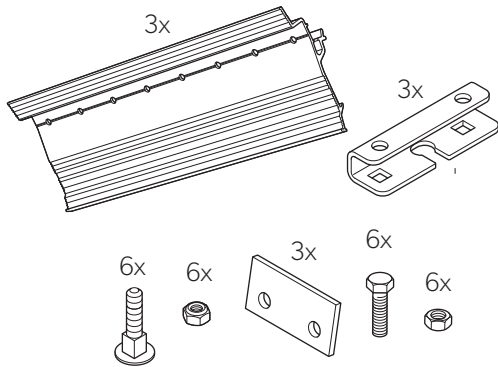

	PR2000	PR2500		
L	X	X		
3,00 m	2642 – 3018 mm	2642 – 2890 mm		
3,50 m	3132 – 3518 mm	3132 – 3390 mm		
3,75 m	3412 – 3768 mm	3412 – 3640 mm		
4,00 m	3592 – 4018 mm	3592 – 3880 mm		

1

2

3

YOUR LOCAL DEALER
dometic.com/dealer