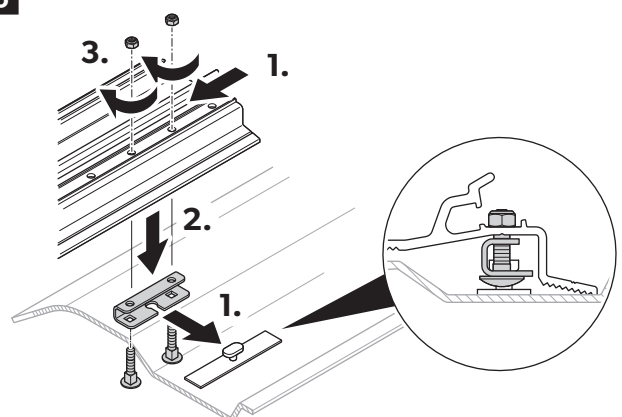

	PR2000	PR2500		
L	X	X		
3,00 m	2642 – 3018 mm	2642 – 2890 mm		
3,50 m	3132 – 3518 mm	3132 – 3390 mm		
3,75 m	3412 – 3768 mm	3412 – 3640 mm		
4,00 m	3592 – 4018 mm	3592 – 3880 mm		

1

2

3

YOUR LOCAL DEALER
dometic.com/dealer