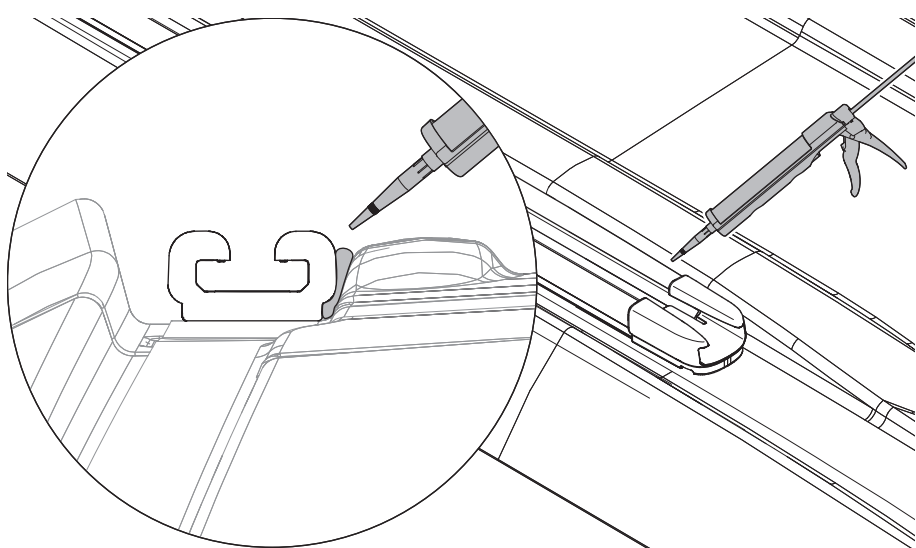

Item No.	9103501098	9103501099	9103501100	9103501101
	5621 mm	5926 mm	6961 mm	7361 mm
	260 cm	312 cm	404 cm	477 cm
	1x	1x	1x	1x
	2x	2x	2x	2x
	6x	7x	9x	10x
	5x	6x	8x	9x
	4x	4x	4x	4x

7

8

9

10

11

RTA 20DC

24 h