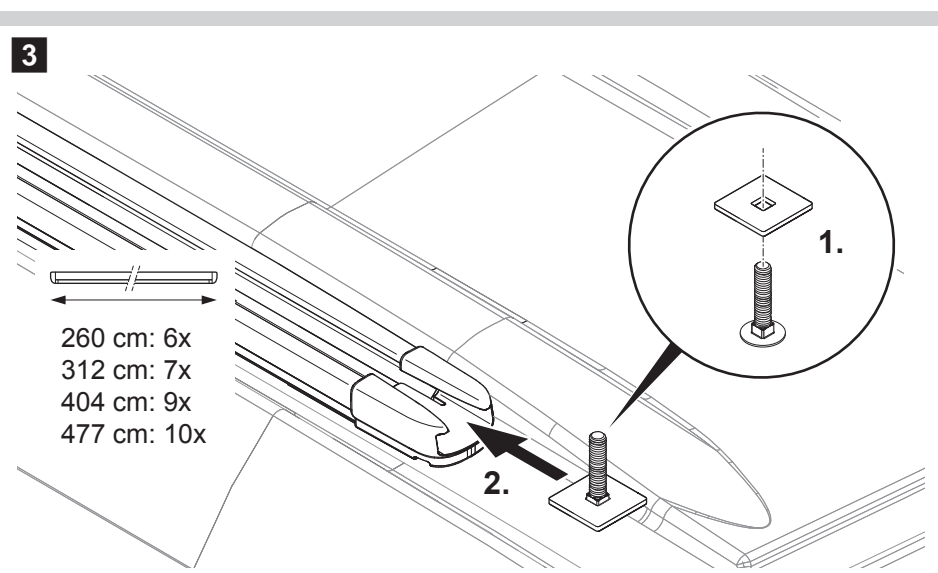

Item No.	9103501098	9103501099	9103501100	9103501101
	5621 mm	5926 mm	6961 mm	7361 mm
	260 cm	312 cm	404 cm	477 cm
	1x	1x	1x	1x
	2x	2x	2x	2x
	6x	7x	9x	10x
	5x	6x	8x	9x
	4x	4x	4x	4x

7

8

9

10

11

RTA 20DC

24 h