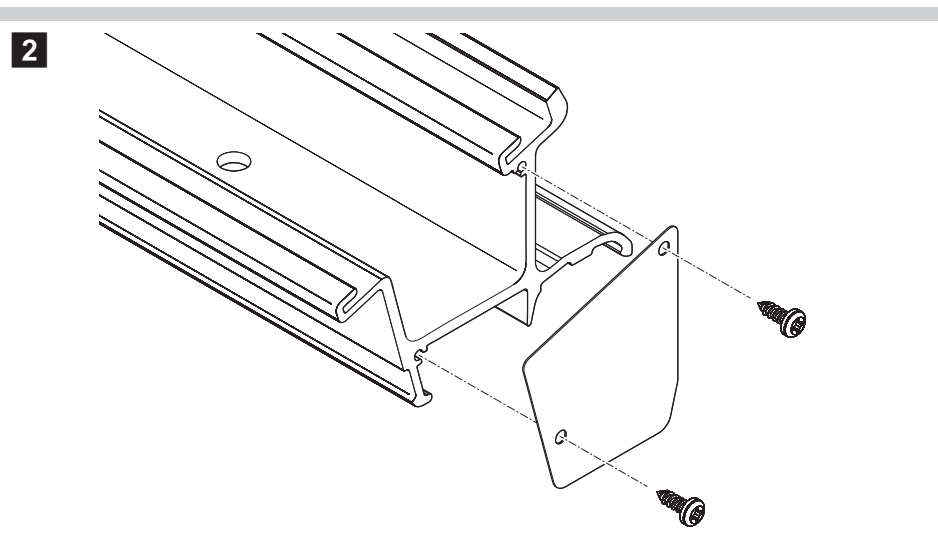

Item No.	9103501098	9103501099	9103501100	9103501101
	5621 mm	5926 mm	6961 mm	7361 mm
	260 cm	312 cm	404 cm	477 cm
	1x	1x	1x	1x
	2x	2x	2x	2x
	6x	7x	9x	10x
	5x	6x	8x	9x
	4x	4x	4x	4x

7

8

9

10

11

RTA 20DC

24 h