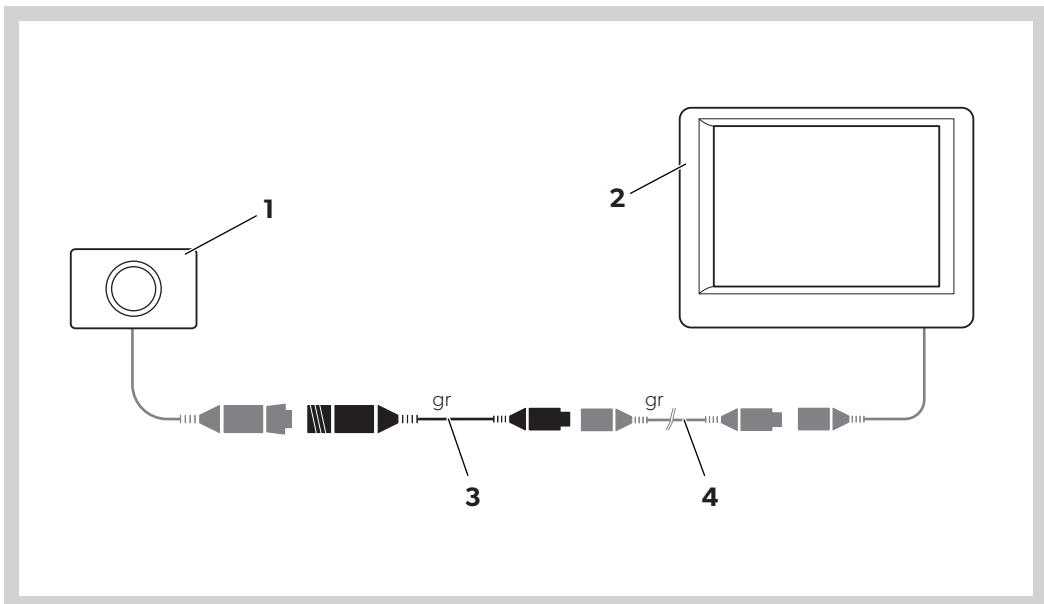

DA Forklaring

gr = grå

- 1 Kamera
- 2 Monitor
- 3 Adapterkabel
- 4 Systemkabel

FR Légende

gr = gris

- 1 Caméra
- 2 Ecran
- 3 Câble adaptateur
- 4 Câble système

IT Legenda

gr = grigio

- 1 Telecamera
- 2 Monitor
- 3 Cavo adattatore
- 4 Cavo di sistema

SV Teckenförklaring

gr = grå

- 1 Kamera
- 2 Monitor
- 3 Adapterkabel
- 4 Systemkabel

NO Tegnforklaring

gr = grå

1 Kamera

2 Monitor