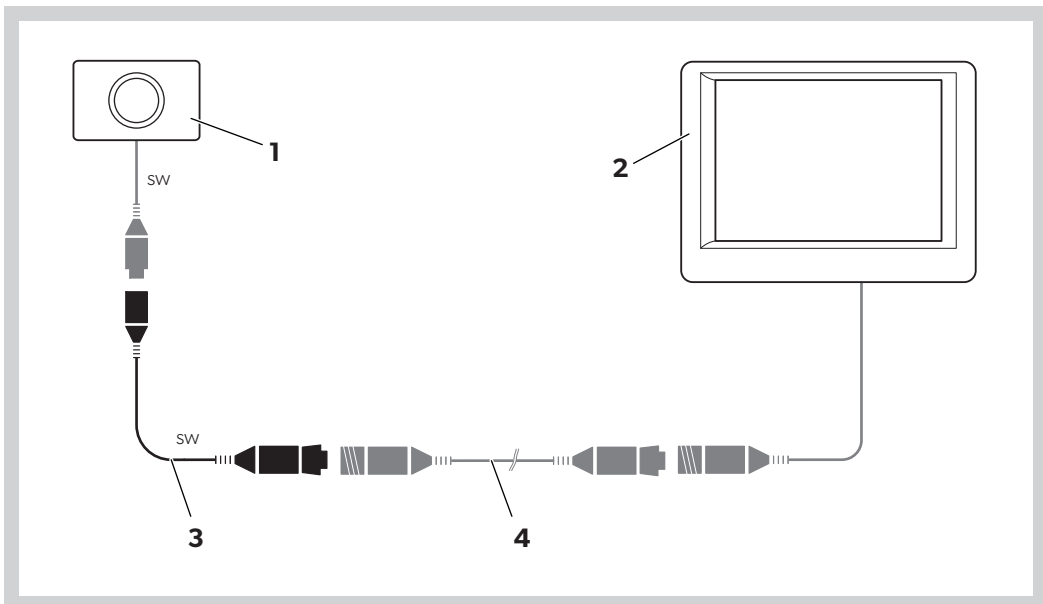

NO Tegnforklaring

sw = svart

1 Kamera

2 Monitor

3 Adapterkabel

4 Systemkabel

FI Selitys

sw = musta

1 Kamera

2 Monitori

3 Adapterijohto

4 Järjestelmäjohto

RU Пояснения

sw = черный

1 Камера

2 Монитор

3 Переходной кабель

4 Системный кабель

PL Legenda

sw = czarny

1 Kamera

2 Monitor

3 Kabel adaptera

4 Kabel systemowy

SK Legenda

sw = čierna

1 Kamera

2 Monitor

3 Adaptérový kábel

4 Systémový kábel

CS Legenda

sw = černá

1 Kamera

2 Monitor

3 Kabel s adaptérem

4 Systémový kabel

HU Jelmagyarázat

sw = fekete

1 Kameramusta

2 Monitor

3 Adapterkábel

4 Rendszerkábel