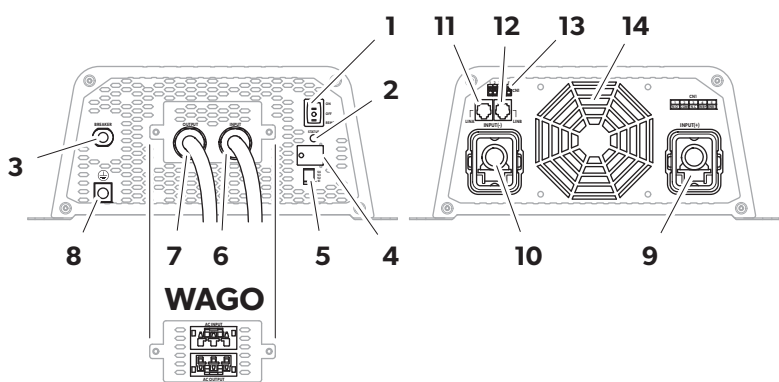

1 DSP 13xxT, DSP 18xxT, DSP 23xxT

DSP 35xxT

DSP 13xxT, DSP 18xxT, DSP 23xxT WAGO

DSP 35xxT WAGO

2 DSP 13xxT, DSP 18xxT, DSP 23xxT

DSP 35xxT

3

4

14

15

	B	L	H
DSP 13xxT	284 mm	405 mm	118 mm
DSP 18xxT	284 mm	405 mm	118 mm
DSP 23xxT	284 mm	481 mm	118 mm
DSP 35xxT	324 mm	490 mm	122 mm

DOMETIC

YOUR LOCAL DEALER
dometic.com/dealer

YOUR LOCAL SUPPORT
dometic.com/contact