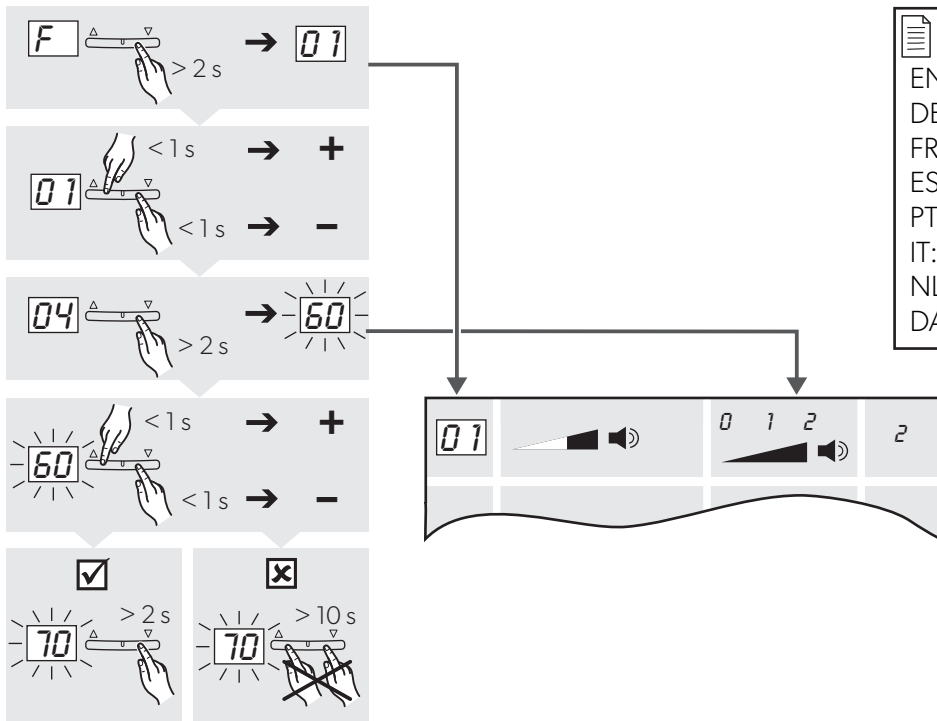

DOMETIC MWE 6004

14

EN: 10	ES: 50	NL: 89	NO: 128	PL: 167	HU: 206
DE: 23	PT: 63	DA: 102	FI: 141	SK: 180	
FR: 37	IT: 76	SV: 115	RU: 154	CS: 193	

15

EN: 11	SV: 115
DE: 24	NO: 128
FR: 37	FI: 141
ES: 50	RU: 154
PT: 63	PL: 167
IT: 76	SK: 180
NL: 89	CS: 193
DA: 102	HU: 206

16

EN: 11	SV: 115
DE: 24	NO: 128
FR: 37	FI: 141
ES: 50	RU: 154
PT: 63	PL: 167
IT: 76	SK: 180
NL: 89	CS: 193
DA: 102	HU: 206

**17**

EN: 11 ES: 50 NL: 89 NO: 128 PL: 167 HU: 206
 DE: 24 PT: 63 DA: 102 FI: 141 SK: 180
 FR: 37 IT: 76 SV: 115 RU: 154 CS: 193

		Min ... Max	Factory			Min ... Max	Factory
01		0, 1, 2	2	09		1, 5, 10, 99	10
03		12 ... 30 120 – 300 cm	30 300 cm	11		0 1	0
05		4,5 ... 19 45 – 190 cm	10 100 cm	12		1 ... 5 1=rt, 2 = gn, 3 = bl, 4 =or, 5 = ws	3
07		3 ... 12 30 – 120 cm	5 50 cm	13		0, 1	0
				17		-9 ... +9	5