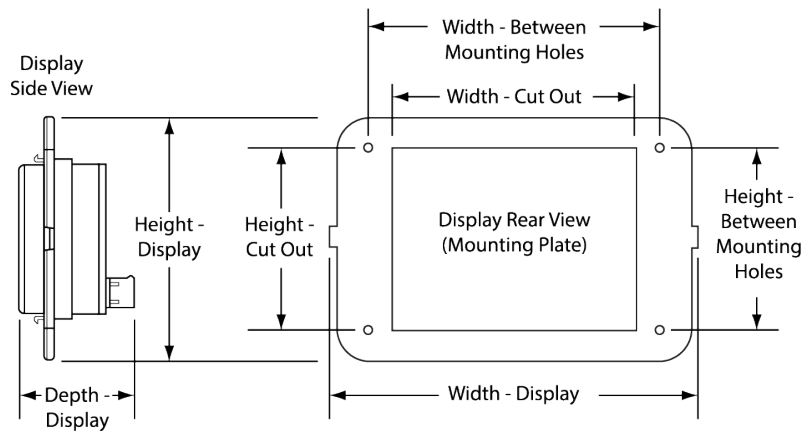

Display Dimensions	Height: 2.87 in/ 73 mm Width: 4.31 in/ 110 mm Depth: 1.37 in/ 35 mm
Cutout Dimensions	Height: 2.17 in/ 55 mm Width: 2.9 in/ 74 mm
Mounting Holes	Height: 2.17 in/ 55 mm Width: 3.47 in/ 88 mm
Vimar Eikon Bezel Dimensions	Height: 3.31 in/ 84 mm Width: 4.72 in/ 120 mm
Vimar Eikon Evo Bezel Dimensions	Height: 4.15 in/ 106 mm Width: 4.62 in/ 118 mm