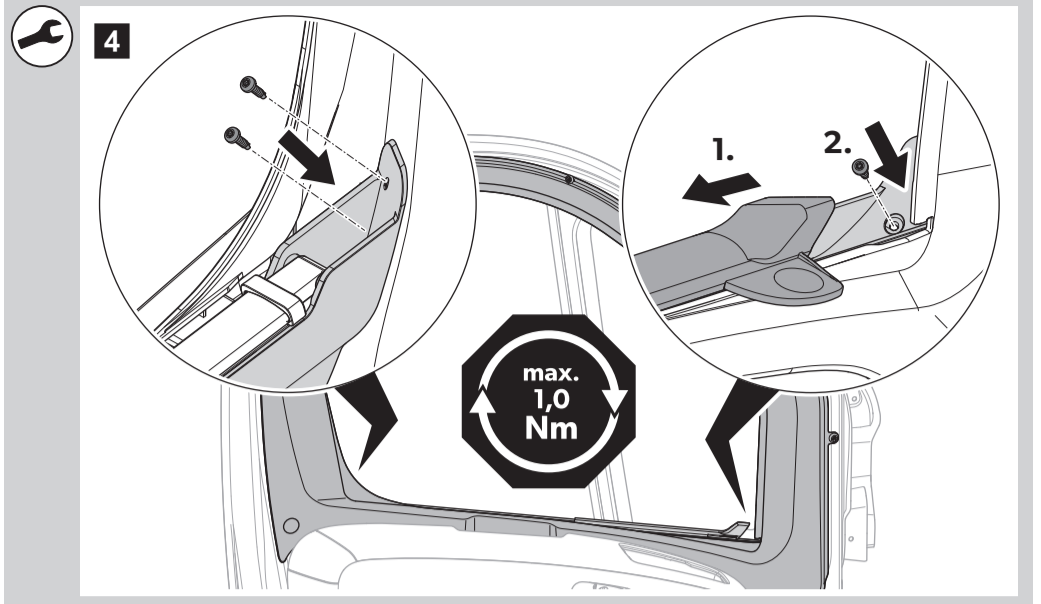

Pleated Side Blind SP 310

Fiat Ducato Type 290.B1*.8
(07/2021 →)

L: 9104124771, R: 9104124772, Set: 9104124770

1

2

3

4

5