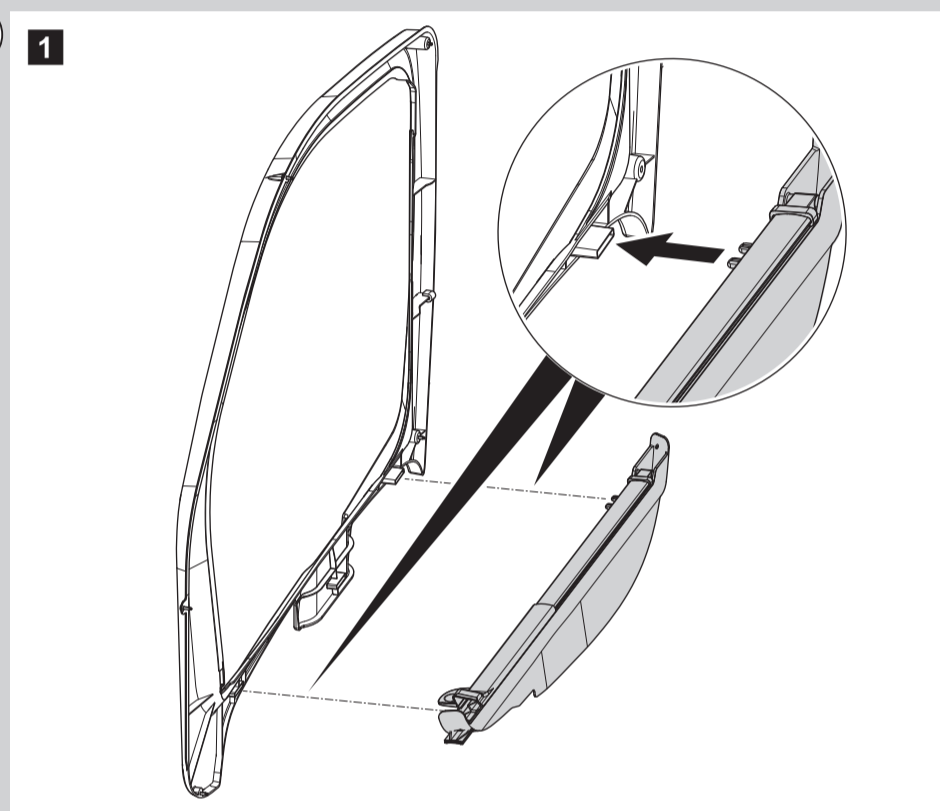

Pleated Side Blind SP 310

Fiat Ducato Type 290.B1*.8
(07/2021 →)

L: 9104124771, R: 9104124772, Set: 9104124770

1

2

3

4

5