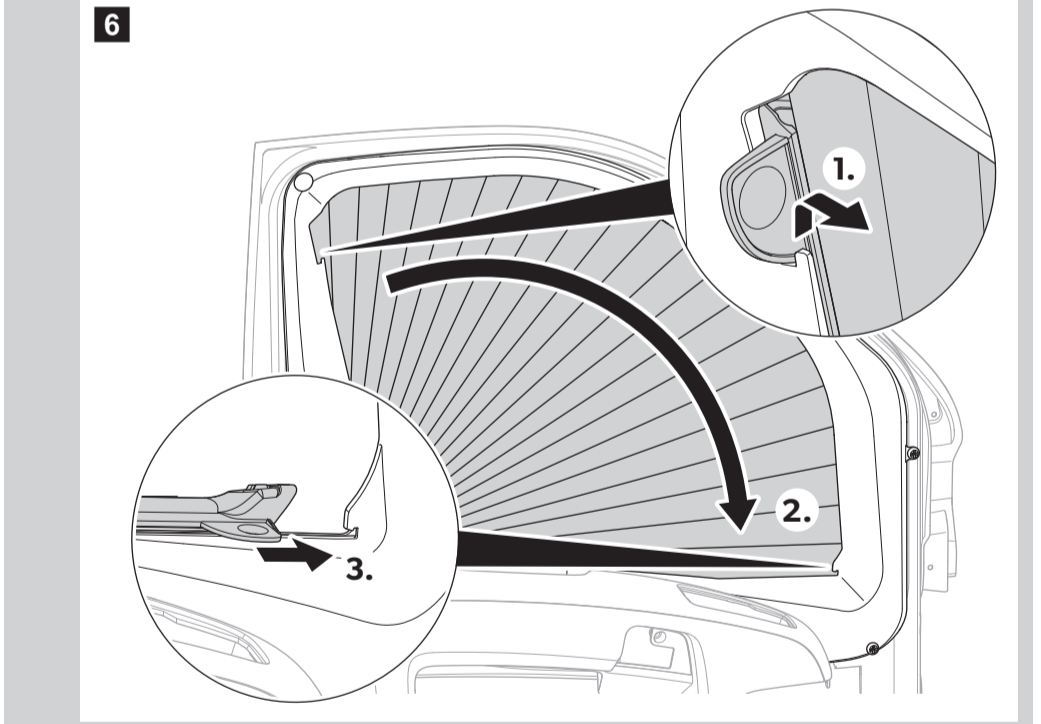

Pleated Side Blind SP 310

Fiat Ducato Type 290.B1*.8
(07/2021 →)

L: 9104124771, R: 9104124772, Set: 9104124770

1

2

3

4

5

6

7