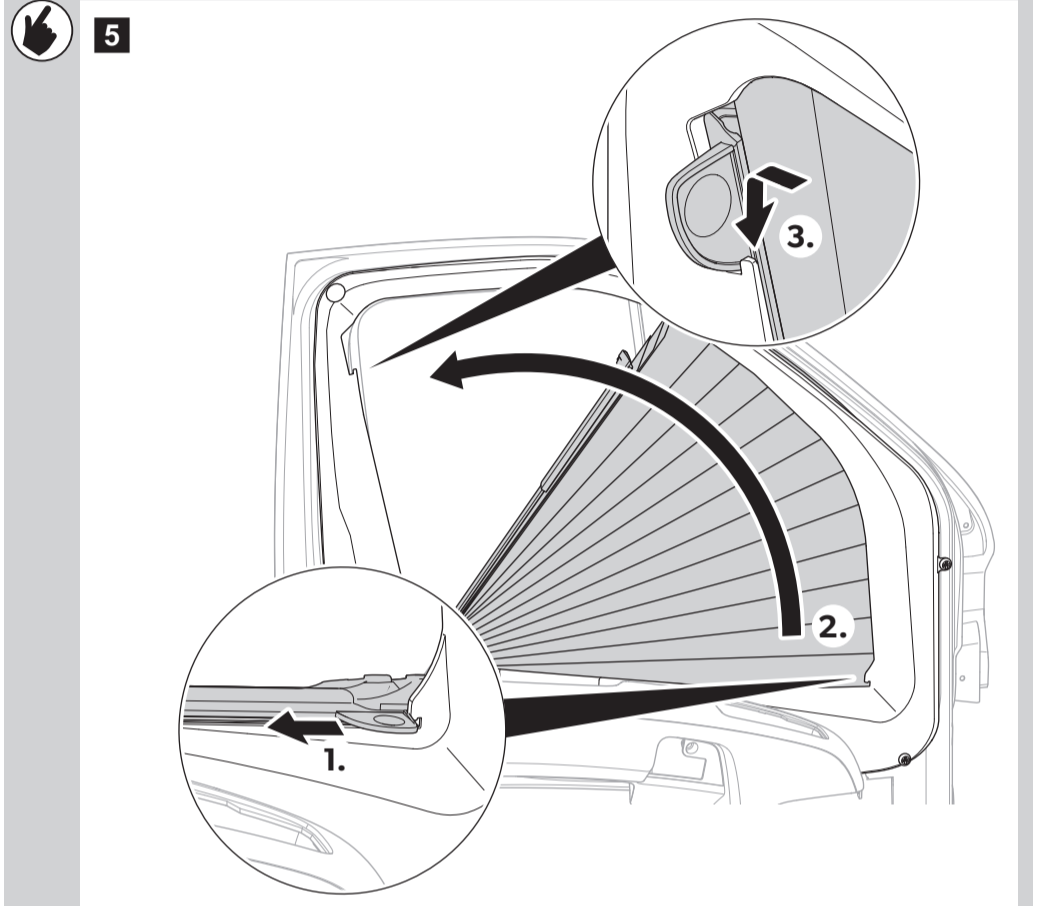

Pleated Side Blind SP 310

Fiat Ducato Type 290.B1*.8
(07/2021 →)

L: 9104124771, R: 9104124772, Set: 9104124770

1

2

3

4

5