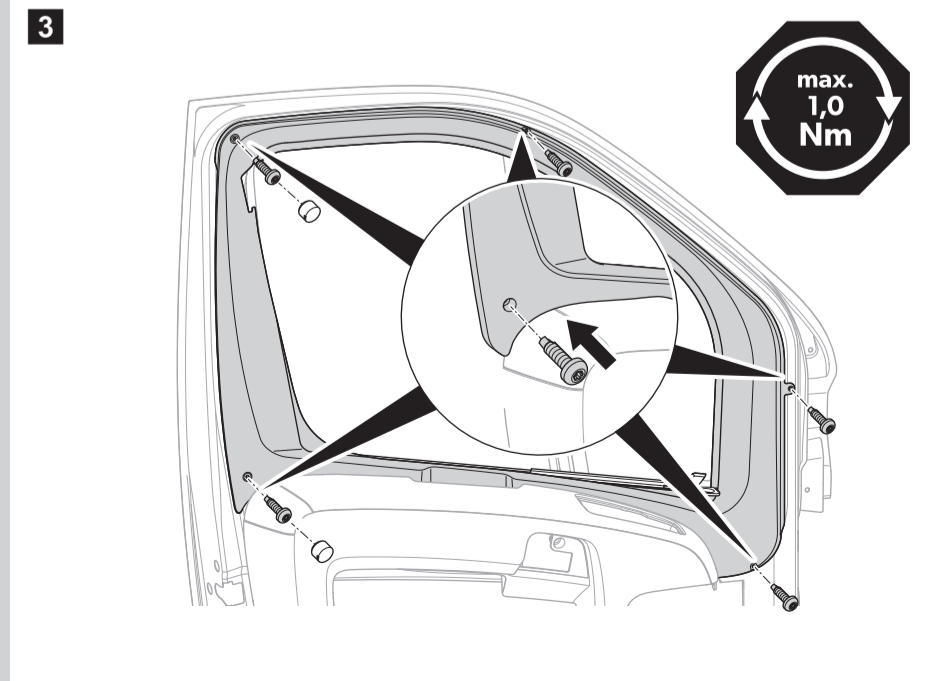

Pleated Side Blind SP 310

Fiat Ducato Type 290.B1*.8
(07/2021 →)

L: 9104124771, R: 9104124772, Set: 9104124770

1

2

3

4

5