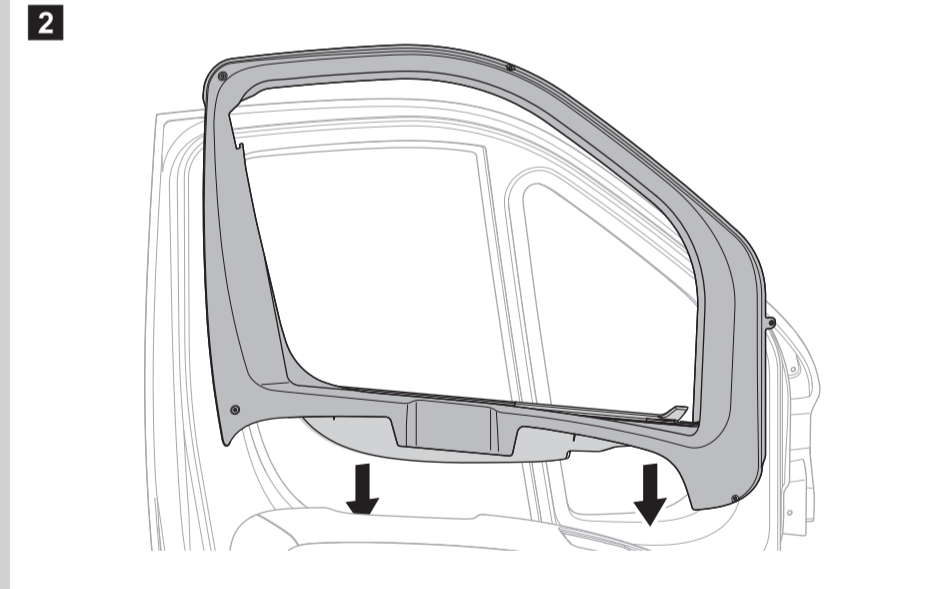

Pleated Side Blind SP 310

Fiat Ducato Type 290.B1*.8
(07/2021 →)

L: 9104124771, R: 9104124772, Set: 9104124770

1

2

3

4

5