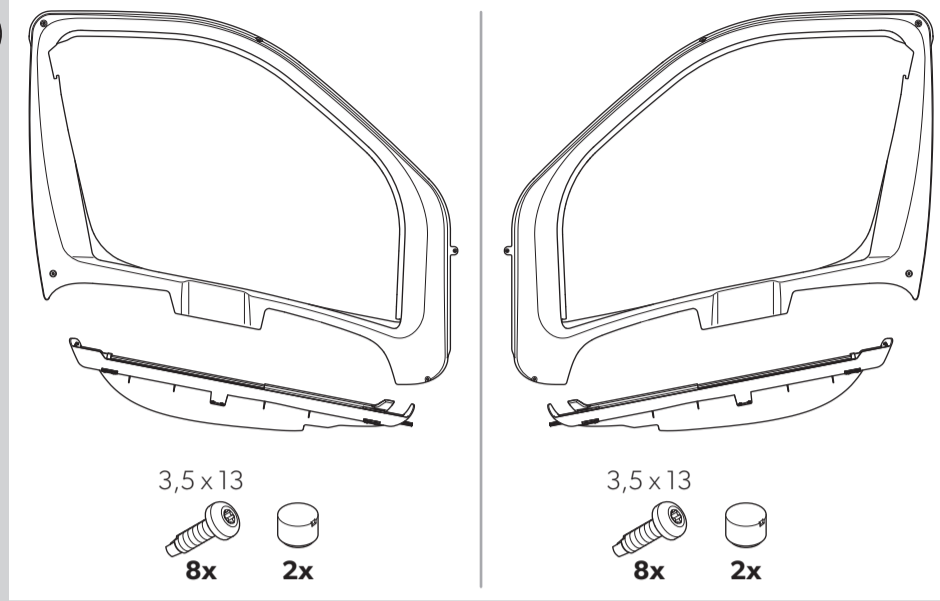

Pleated Side Blind SP 310

Fiat Ducato Type 290.B1*.8
(07/2021 →)

L: 9104124771, R: 9104124772, Set: 9104124770

1

2

3

4

5